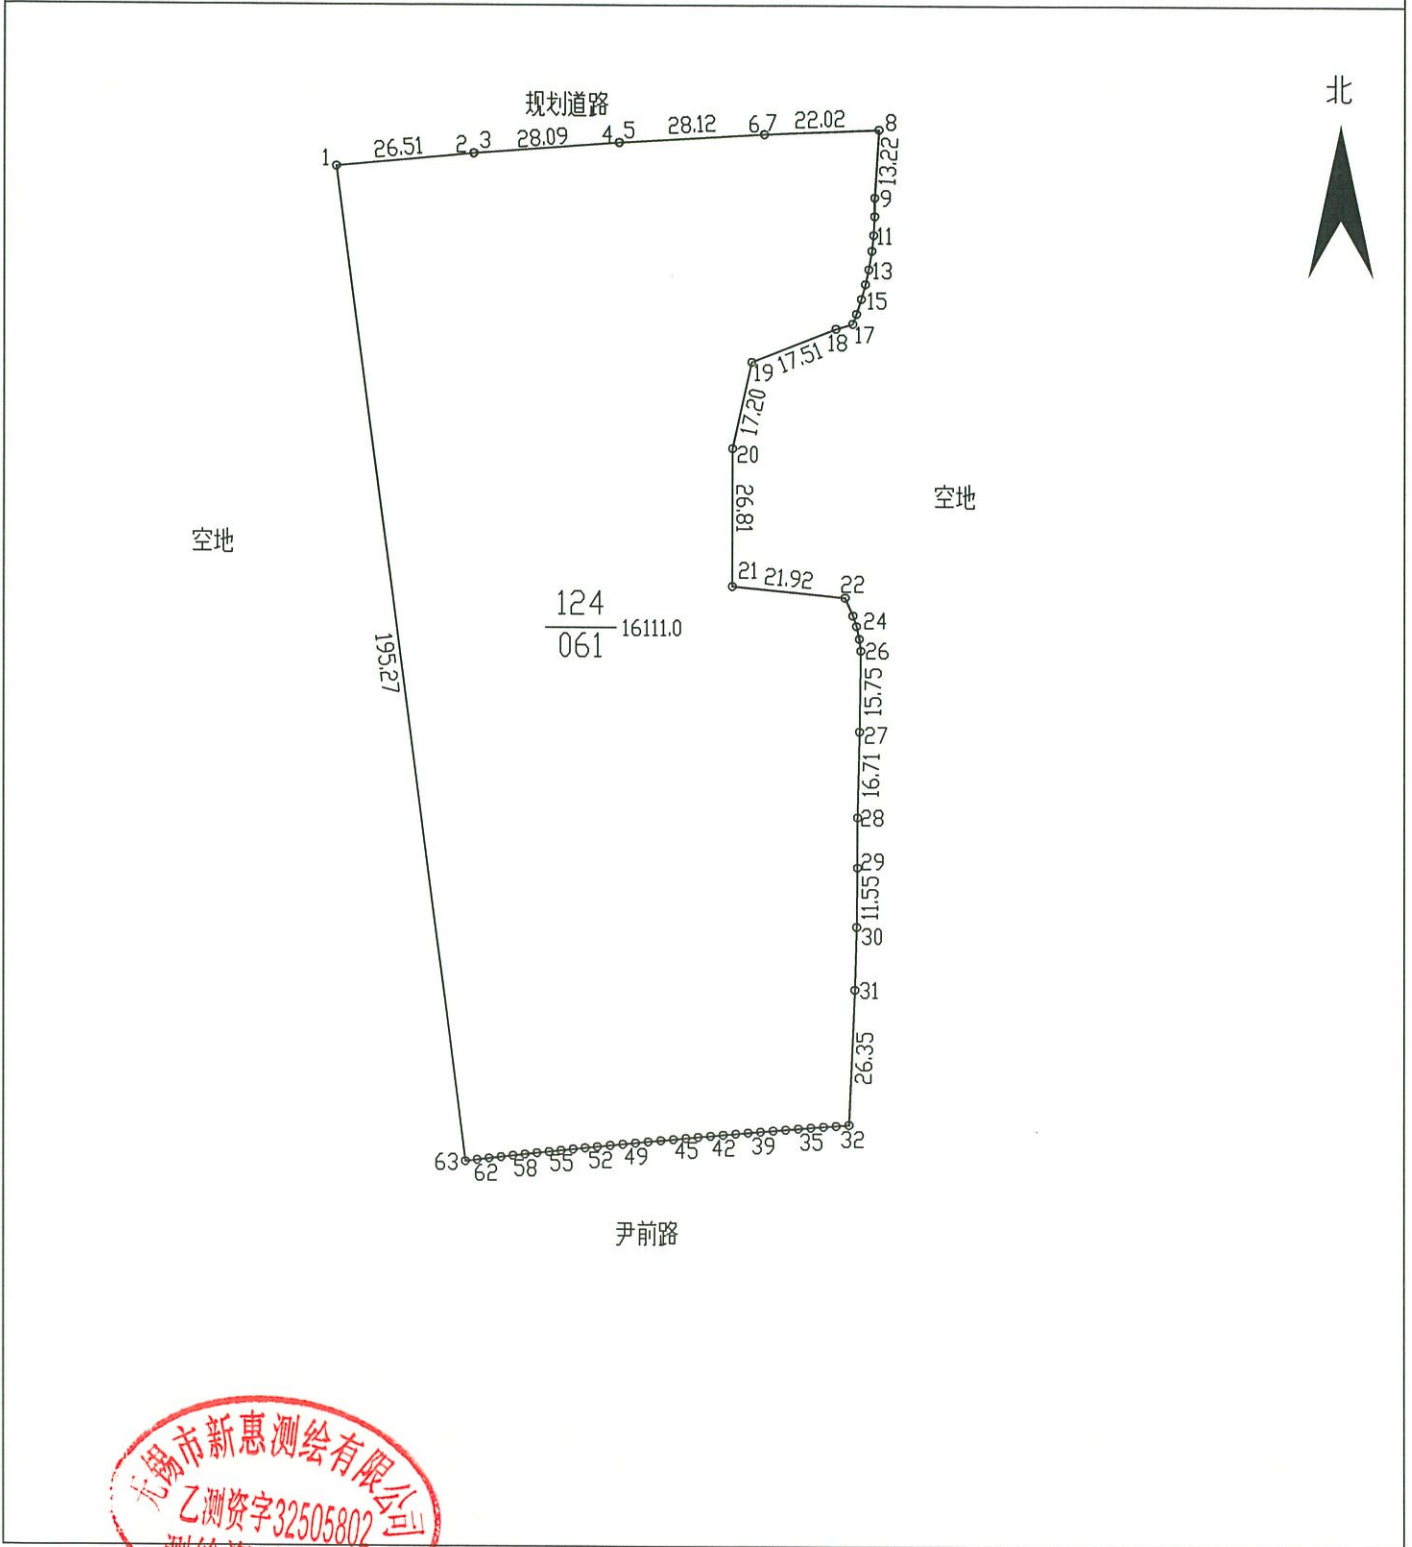

供地图

宗地编号：908126124

权利人：尹前路北侧、谢洪滨西侧地块

地籍图号：3495.40-507.25

绘图日期：2024年1月23日

1:1500

绘图员：朱金贤

审核日期：